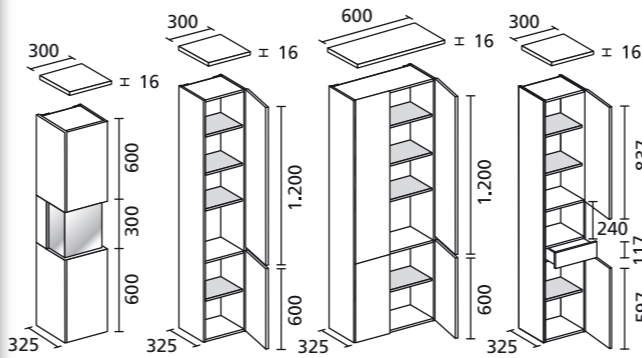

Auszug aus der Typenliste
Drop 2.0
 Ergänzungsschränke

Hochschränke

Midischränke

Ober-/ Unterschränke

Spiegelemente

Spiegelschränke

Gussmarmorwaschtische mit Unterschrank

Alle Angaben in mm.

◀ Zusatzschränke sind mit dem passenden Griff erhältlich

Drop 2.0: Formvollendeter Stauraum ▼

Schminkdisplay-Set ▲

Spiegelement B 120 x H 72 cm ▼

Spiegelement B 120 x H 84 cm ▼

Spiegelement B 60 x H 80 cm ▼