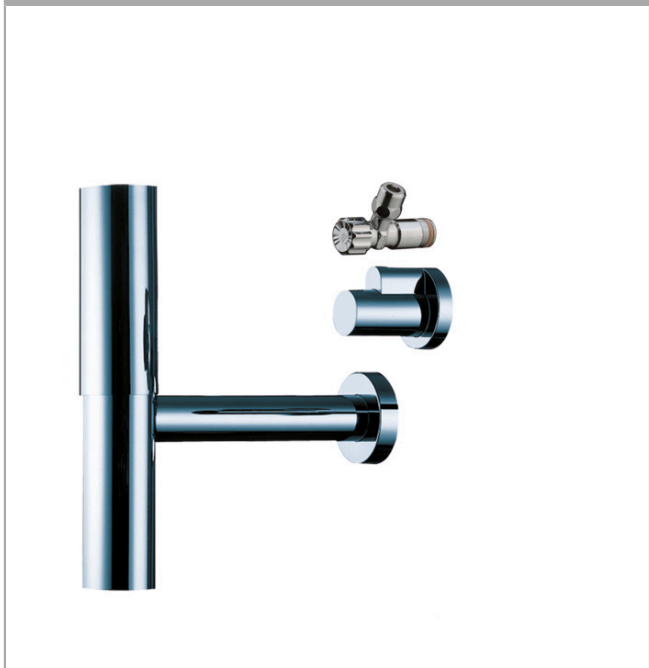

Designsifon Flowstar Set

Oberflächen: **chrom** Artikelnummer: **52120000**

Beschreibung

Merkmale

- Lieferumfang: Tauchrohr 140 mm, Wandrohr, Rosette Ø 70 mm, Ventilblende, 2 Eckventilschuber mit Eckventil
- Verstellweg 65 - 165 mm
- Wandabstand 330 mm
- Anschlussmaße Abgang G 1¼

Produktabbildung