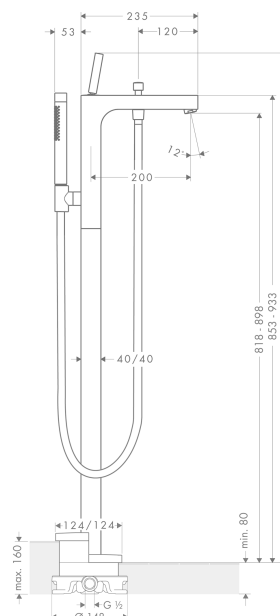

AXOR Citterio
Einhebel-Wannenmischer bodenstehend
 Oberflächen: **chrom** Artikelnummer: **39451000**

Beschreibung

Merkmale

- Ausladung 200 mm
- Anschlussart: Grundkörper
- Normalstrahl
- Durchflussmenge: 17 l/min
- Joystick-Keramikmischsystem
- Temperaturbegrenzung nicht einstellbar
- mit automatischer Rückstellung
- Rückflussverhinderer
- Brausehalter integriert
- Anschlussgröße: DN15

Technologie

Designpreise

reddot design award

Produktabbildung

Maßzeichnung

Durchflussdiagramm

AXOR Citterio
Einhebel-Wannenmischer bodenstehend
Oberflächen: **chrom** Artikelnummer: **39451000**

Einbaubeispiel