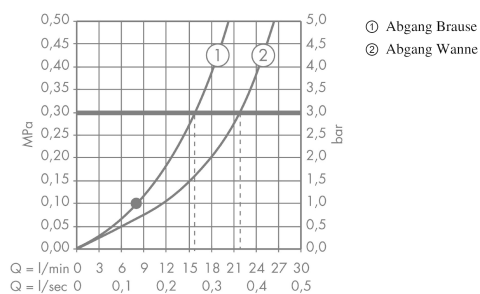

Technologie

Designpreise

reddot design award

Produktabbildung

Maßzeichnung

Durchflussdiagramm

AXOR Citterio
Einhebel-Wannenmischer bodenstehend
Oberflächen: **chrom** Artikelnummer: **39451000**

Einbaubeispiel