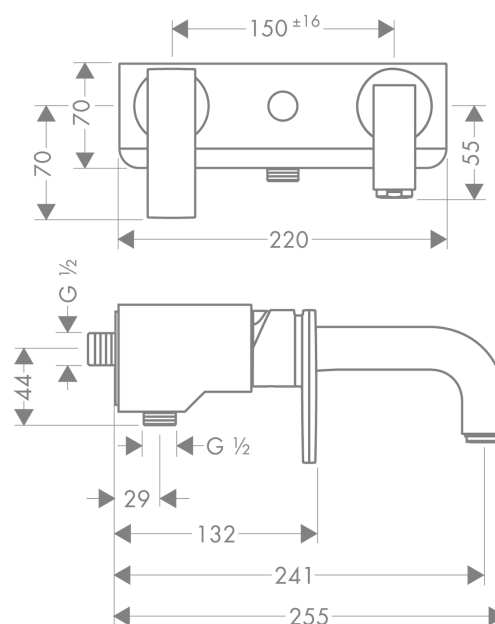

### Einhebel-Wannenmischer Aufputz

Oberflächen: **chrom** Artikelnummer: **39400000**

##### Merkmale

- Ausladung 255 mm
- Anschlussart: G ½
- Stichmaß: 150 ± 16 mm
- Normalstrahl
- Keramikmischsystem
- Temperaturbegrenzung einstellbar
- mit automatischer Rückstellung
- Rückflussverhinderer
- mit Schalldämpfer
- kein Brausehalter integriert
- für Durchlauferhitzer geeignet
- Anschlussgröße: DN15

#### Maßzeichnung