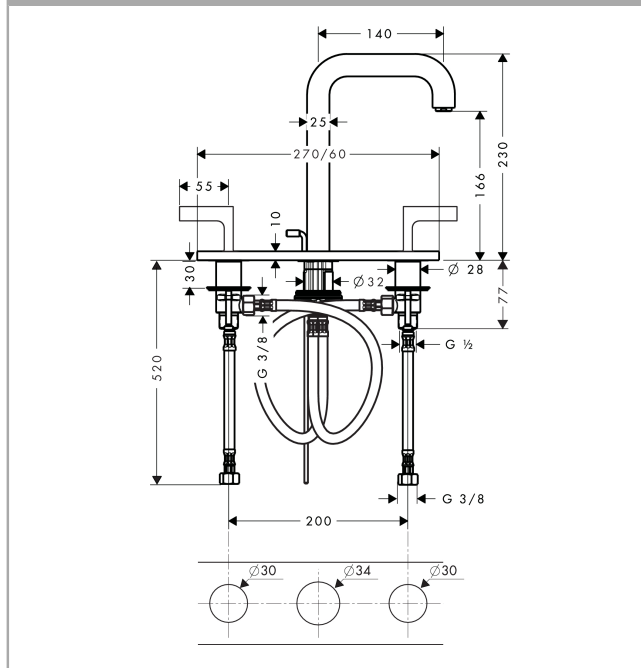

AXOR Citterio

3-Loch Waschtischarmatur 170 mit Zugstangen-Ablaufgarnitur und Auslauf 140 mm, Hebelgriffe und Platte

Oberflächen: chrom Artikelnummer: 39136000

Beschreibung

Merkmale

- nur auf ebenen, glatten Flächen einsetzbar
- ComfortZone 170
- Ausladung 140 mm
- Normalstrahl
- Durchflussmenge: 5 l/min
- Keramikventile heiß/ kalt 90°
- Zugstangen-Ablaufgarnitur G 1¼
- für Durchlauferhitzer geeignet
- Anschlussart: G ¾ Anschlussschläuche
- Anschlussgröße: DN15
- P-IX 18083/IO

Technologie

Produktabbildung

Maßzeichnung

Durchflussdiagramm

- ① mit Durchflussbegrenzer
- ② ohne Durchflussbegrenzer