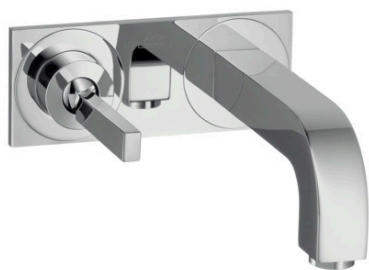

AXOR Citterio

Einhebel-Waschtischmischer Unterputz mit Auslauf 165 mm und Platte für Wandmontage

Oberflächen: **chrom** Artikelnummer: **39112000**

Beschreibung

Merkmale

- Griff rechts oder links positionierbar, abhängig von der Installation des Grundkörpers
- Ausladung 160 mm
- Normalstrahl
- Durchflussmenge: 5 l/min
- Joystick-Keramikmischsystem
- unverschleißbares Siebventil
- für Durchlauferhitzer geeignet
- Anschlussart: Grundkörper
- Anschlussgröße: DN15
- DVGW NW-6506BR5789
- P-IX 18117/IO

Technologie

Produktabbildung

Maßzeichnung