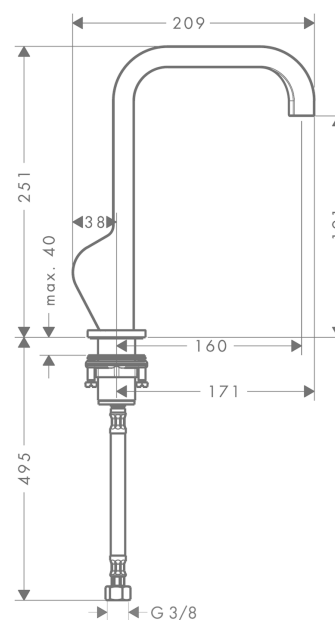

AXOR Citterio
Einhebel-Waschtischmischer 190 ohne Zugstange
 Oberflächen: **chrom** Artikelnummer: **39037000**

Beschreibung

Merkmale

- ComfortZone 190
- Ausladung 171 mm
- Normalstrahl
- Durchflussmenge: 5 l/min
- Joystick-Keramikmischsystem
- unverschleißbares Siebventil
- für Durchlauferhitzer geeignet
- Anschlussart: G 3/8 Anschlussschläuche
- Anschlussgröße: DN15

Technologie

Produktabbildung

Maßzeichnung

Durchflussdiagramm