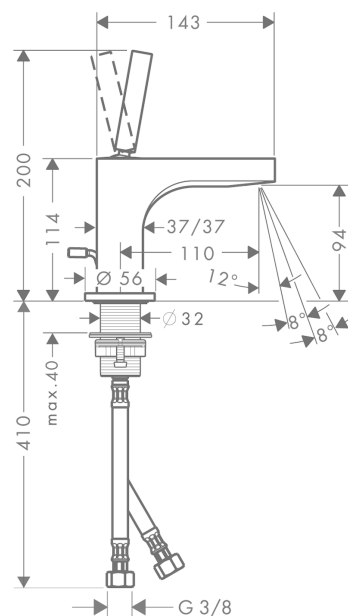

AXOR Citterio

Einhebel-Waschtischmischer 90 mit Zugstangen-Ablaufgarnitur für Handwaschbecken

Oberflächen: **chrom** Artikelnummer: **39035000**

Beschreibung

Merkmale

- ComfortZone 90
- Ausladung 110 mm
- Laminarstrahl
- Durchflussmenge: 5 l/min
- einstellbarer Strahlformer
- Joystick-Keramikmischsystem
- Zugstangen-Ablaufgarnitur G 1¼
- für Durchlauferhitzer geeignet
- Anschlussart: G ¾ Anschlusschläuche
- Anschlussgröße: DN15

Technologie

Produktabbildung

Maßzeichnung

Durchflussdiagramm