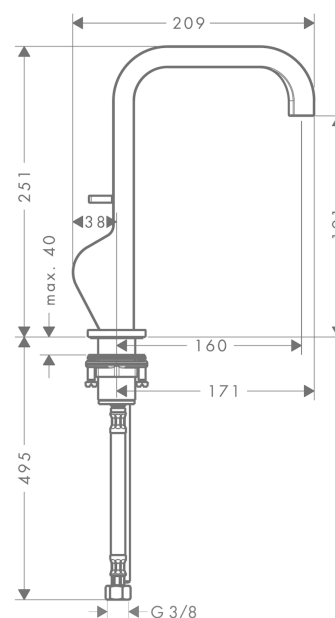

##### Merkmale

- ComfortZone 190
- Ausladung 160 mm
- Normalstrahl
- Durchflussmenge: 5 l/min
- Joystick-Keramikmischsystem
- Zugstangen-Ablaufgarnitur G 1¼
- für Durchlauferhitzer geeignet
- Anschlussart: G ¾ Anschlusschläuche
- Anschlussgröße: DN15

#### Maßzeichnung