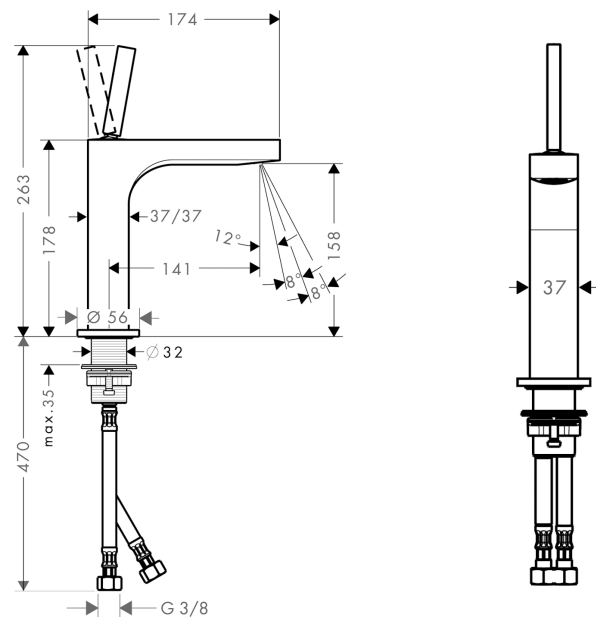

AXOR Citterio
Einhebel-Waschtischmischer 160 ohne Zugstange
 Oberflächen: **chrom** Artikelnummer: **39032000**

Beschreibung

Merkmale

- ComfortZone 160
- Ausladung 141 mm
- Laminarstrahl
- Durchflussmenge: 5 l/min
- einstellbarer Strahlformer
- Joystick-Keramikmischsystem
- unverschleißbares Siebventil
- für Durchlauferhitzer geeignet
- Anschlussart: G 3/8 Anschlussschläuche
- Anschlussgröße: DN15

Technologie

Designpreise

Produktabbildung

Maßzeichnung

Durchflussdiagramm