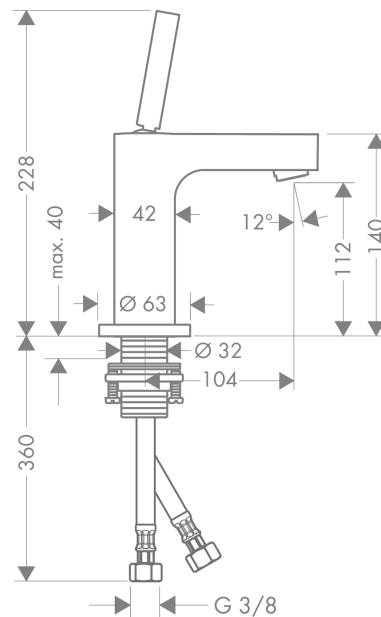

AXOR Citterio
Einhebel-Waschtischmischer 110 ohne Zugstange
 Oberflächen: **chrom** Artikelnummer: **39018000**

Beschreibung

Merkmale

- ComfortZone 110
- Ausladung 104 mm
- Normalstrahl
- Durchflussmenge: 5 l/min
- Joystick-Keramikmischsystem
- unverschleißbares Siebventil
- für Durchlauferhitzer geeignet
- Anschlussart: G 3/8 Anschlussschläuche
- Anschlussgröße: DN15
- P-IX 9508/IA

Technologie

Designpreise

DESIGN PLUS

powered by: **ISH**

Produktabbildung

Maßzeichnung

Durchflussdiagramm