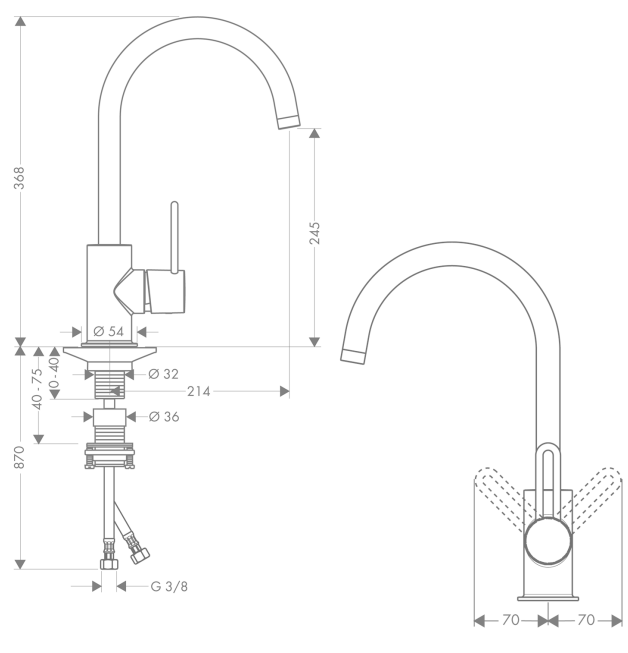

##### Merkmale

- Schwenkbereich 360°
- Griff rechts oder links positionierbar
- Normalstrahl
- Anschlussgröße: DN15
- Durchflussmenge 12 l/min
- Keramikmischsystem
- Anschlussart: G 3/8 Anschlussschläuche
- Rückflussverhinderer integriert
- für Durchlauferhitzer geeignet
- P-IX 18187/IO

#### Produktabbildung

#### Maßzeichnung