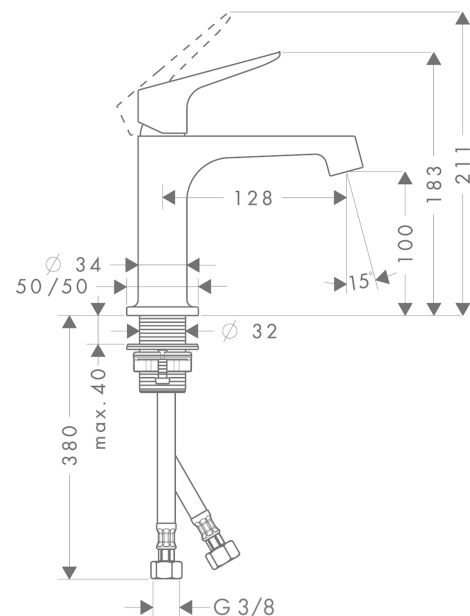

### Merkmale

- ComfortZone 100
- Ausladung 128 mm
- Laminarstrahl
- Durchflussmenge: 5 l/min
- Keramikmischsystem
- Temperaturbegrenzung einstellbar
- unverschleißbares Siebventil
- für Durchlauferhitzer geeignet
- Anschlussart: G 3/8 Anschlussschläuche
- Anschlussgröße: DN15
- DVGW NW-6506BT0646
- P-IX 18742/IO

## Produktabbildung

## Maßzeichnung