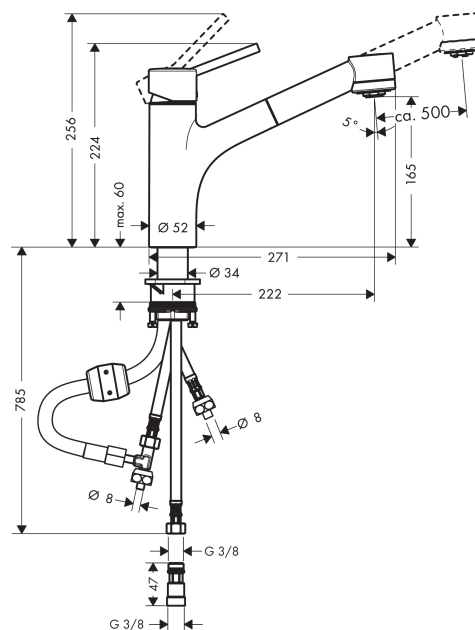

Talis S

Einhebel-Küchenmischer 170 mit Ausziehbrause für offene Warmwasserbereiter

Oberflächen: **chrom** Artikelnummer: **32842000**

Beschreibung

Merkmale

- ComfortZone 170
- Schwenkbereich 150°
- Normal- und Brausestrahl
- Brausestrahl nicht arretierbar
- Anschlussgröße: DN15
- Durchflussmenge 5 l/min
- Keramikmischsystem
- Anschlussart: G 3/8 Anschlussschläuche
- Rückflussverhinderer integriert
- nicht für Durchlauferhitzer geeignet
- PA-IX 18452/I

Technologie

Produktabbildung

Maßzeichnung

Durchflussdiagramm