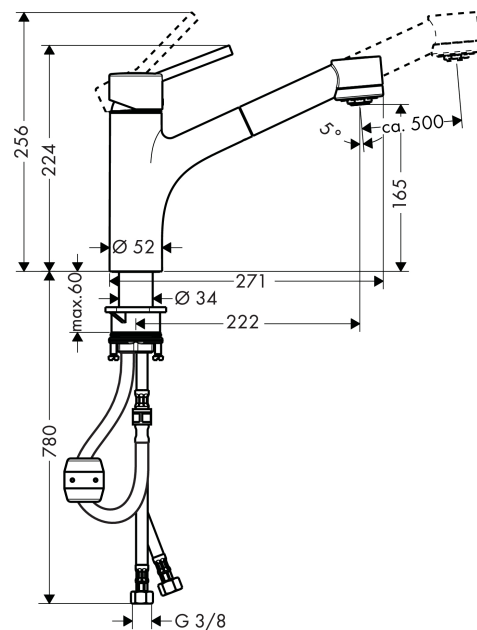

### Merkmale

- ComfortZone 170
- Schwenkbereich 150°
- Normal- und Brausestrahl
- Brausestrahl arretierbar, Strahlrückstellung automatisch durch Schließen der Armatur
- Anschlussgröße: DN15
- Durchflussmenge 10 l/min
- Keramikmischsystem
- Anschlussart: G 3/8 Anschlussschläuche
- Rückflussverhinderer integriert
- für Durchlauferhitzer geeignet
- P-IX 18333/IBO

## Produktabbildung

## Maßzeichnung