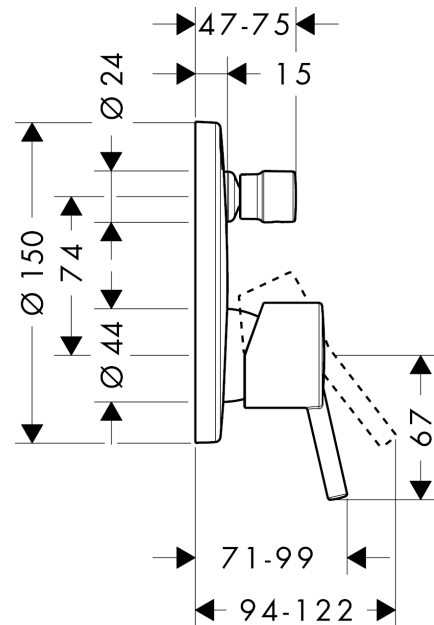

#### Beschreibung

##### Merkmale

- Anschlussart: Grundkörper
- Keramikmischsystem
- Temperaturbegrenzung einstellbar
- mit automatischer Rückstellung
- mit Schalldämpfer
- Lieferumfang: Griff, Hülse, Rosette, Umsteller, Funktionsblock
- DVGW NW-6506CQ0125
- PA-IX 9709/ICC

#### Maßzeichnung