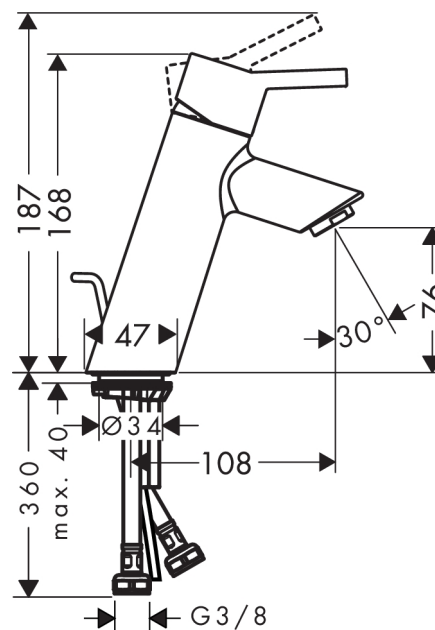

##### Merkmale

- ComfortZone 80
- Ausladung 108 mm
- Normalstrahl
- Durchflussmenge: 5 l/min
- Keramikmischsystem
- Temperaturbegrenzung einstellbar
- Zugstangen-Ablaufgarnitur G 1¼
- für Durchlauferhitzer geeignet
- Anschlussart: G ¾ Anschlussschläuche
- Anschlussgröße: DN15
- DVGW NW-6506BT0455

#### Produktabbildung

#### Maßzeichnung