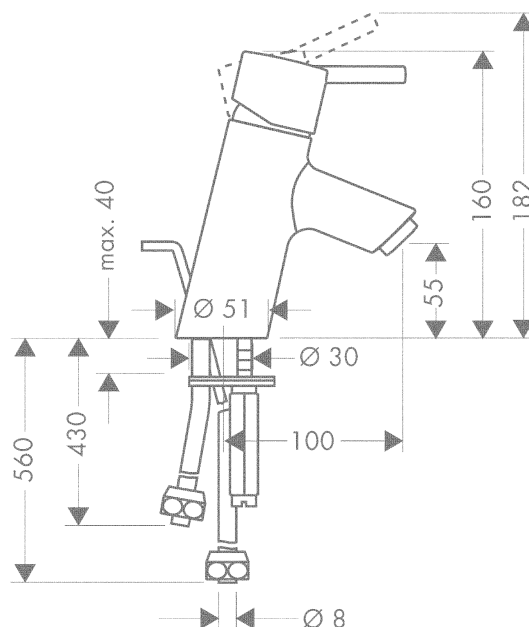

#### Merkmale

- ComfortZone 70
- Ausladung 100 mm
- Normalstrahl
- Durchflussmenge: 5 l/min
- Keramikmischsystem
- Temperaturbegrenzung einstellbar
- Zugstangen-Ablaufgarnitur G 1¼
- Anschlussart: Grundkörper
- Anschlussgröße: DN15

### Produktabbildung

### Maßzeichnung