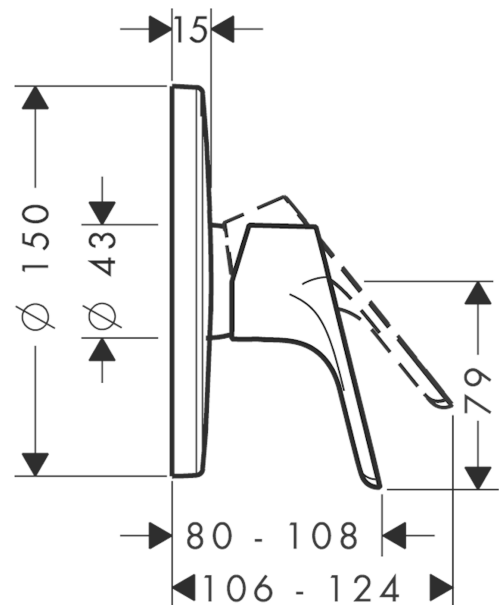

Focus

Einhebel-Brausemischer Unterputz

Oberflächen: **chrom** Artikelnummer: **31965000**

Beschreibung

Merkmale

- 1 Verbraucher
- Anschlussart: Grundkörper
- Betriebsdruck: min. 1 bar/max. 10 bar
- Keramikmischsystem
- Temperaturbegrenzung einstellbar
- Lieferumfang: Rosette, Griff, Hülse, Funktionsblock
- DVGW NW-6506CQ0125
- PA-IX 9710/IB

Produktabbildung

Maßzeichnung

Durchflussdiagramm