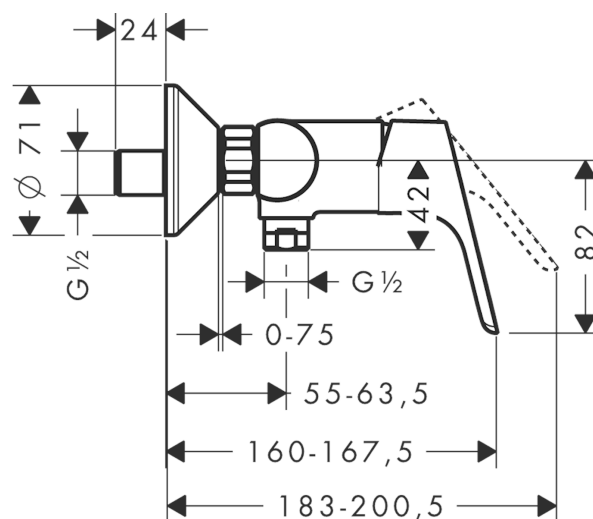

Focus

Einhebel-Brausemischer Aufputz

Oberflächen: **chrom** Artikelnummer: **31960000**

Beschreibung

Merkmale

- 1 Verbraucher
- Anschlussart: S-Anschlüsse
- Stichmaß: 150 ± 12 mm
- Durchflussmenge Anschluss Handbrause (bei 3 bar): 15 l/min
- Betriebsdruck: min. 1 bar/max. 10 bar
- Keramikmischsystem
- Temperaturbegrenzung einstellbar
- Rückflussverhinderer
- mit Schalldämpfer
- Schlauchanschluss DN15
- Anschlussgröße: DN15
- DVGW NW-6506BU0221
- PA-IX 18905/IB

Produktabbildung

Maßzeichnung

Focus

Einhebel-Brausemischer Aufputz

Oberflächen: **chrom** Artikelnummer: **31960000**

Durchflussdiagramm