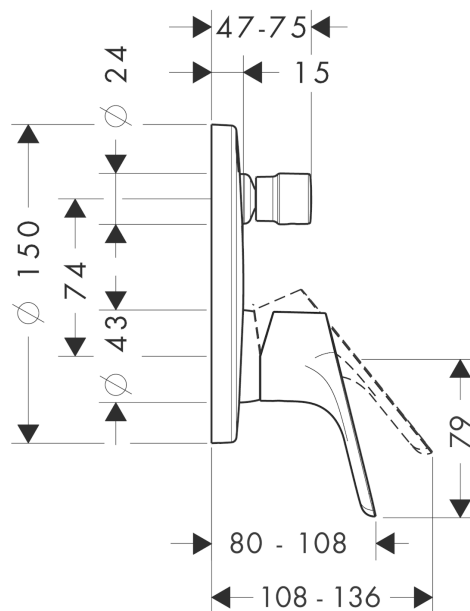

## Beschreibung

### Merkmale

- Anschlussart: Grundkörper
- Keramikmischsystem
- Temperaturbegrenzung einstellbar
- mit automatischer Rückstellung
- mit Schalldämpfer
- Lieferumfang: Griff, Hülse, Rosette, Umsteller, Funktionsblock
- DVGW NW-6506CQ0125
- PA-IX 9709/ICC

## Produktabbildung

## Maßzeichnung