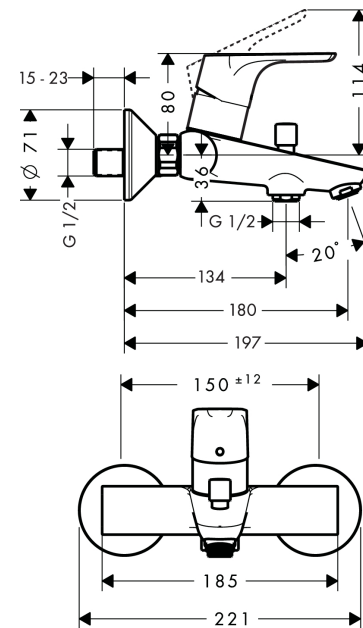

Focus

Einhebel-Wannenmischer Aufputz

Oberflächen: **chrom** Artikelnummer: **31940000**

Beschreibung

Merkmale

- Ausladung 172 - 179,5 mm
- Anschlussart: S-Anschlüsse
- Stichmaß: 150 ± 12 mm
- Normalstrahl
- Durchflussmenge Anschluss Handbrause (bei 3 bar): 26 l/min
- Durchflussmenge Wanneneinlauf (bei 3 bar): 22 l/min
- Keramikmischsystem
- Temperaturbegrenzung einstellbar
- mit automatischer Rückstellung
- Rückflussverhinderer
- mit Schalldämpfer
- für Durchlauferhitzer geeignet
- Anschlussgröße: DN15
- DVGW NW-6506BU0221
- PA-IX 18906/ICB

Technologie

Produktabbildung

Maßzeichnung

Focus

Einhebel-Wannenmischer Aufputz

Oberflächen: **chrom** Artikelnummer: **31940000**

Durchflussdiagramm