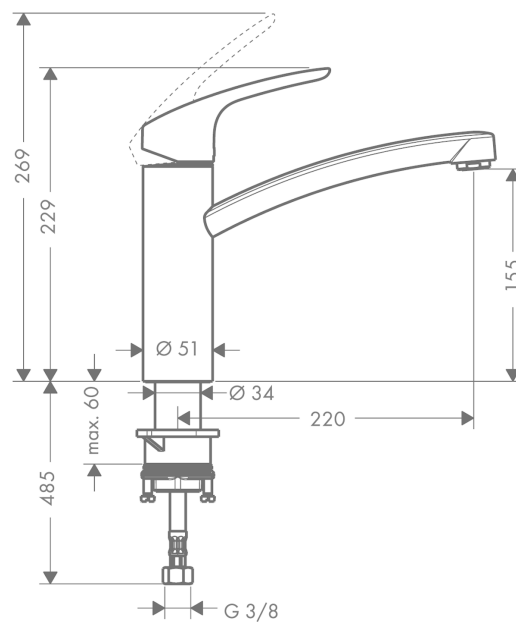

Focus

Einhebel-Küchenmischer 160

Oberflächen: **chrom** Artikelnummer: **31806000**

Beschreibung

Merkmale

- ComfortZone 160
- Schwenkbereich 360°
- Normalstrahl
- Anschlussgröße: DN15
- Durchflussmenge 12 l/min
- Keramikmischsystem
- Anschlussart: G 3/8 Anschlussschläuche
- für Durchlauferhitzer geeignet
- DVGW NW-6506BR5780

Technologie

Produktabbildung

Maßzeichnung

Durchflussdiagramm