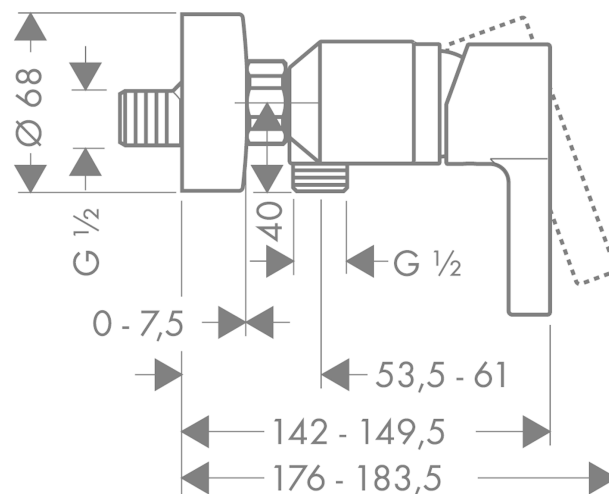

#### Beschreibung

##### Merkmale

- 1 Verbraucher
- Anschlussart: S-Anschlüsse
- Stichmaß: 150 ± 12 mm
- Durchflussmenge Anschluss Handbrause (bei 3 bar): 12 l/min
- Betriebsdruck: min. 1 bar/max. 10 bar
- Keramikmischsystem
- Temperaturbegrenzung einstellbar
- Rückflussverhinderer
- mit Schalldämpfer
- Schlauchanschluss DN15
- Anschlussgröße: DN15
- DVGW NW-6506BR5787
- PA-IX 9953/IB

#### Maßzeichnung