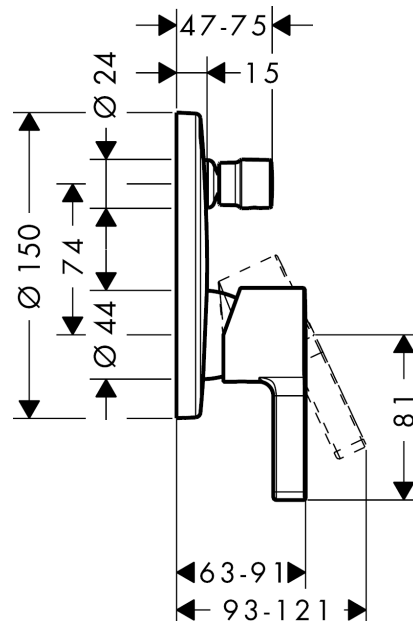

Metris S

Einhebel-Wannenmischer Unterputz mit integrierter Sicherungskombination nach EN1717

Oberflächen: **chrom** Artikelnummer: **31466000**

Beschreibung

Merkmale

- Anschlussart: Grundkörper
- Keramikmischsystem
- Temperaturbegrenzung einstellbar
- mit automatischer Rückstellung
- mit Schalldämpfer
- mit integrierter Sicherungskombination EN 1717
- Lieferumfang: Rosette, Hülse, Funktionsblock, Griff, Umsteller, Keramikkartusche
- DVGW NW-6506BN0685
- PA-IX 18097/IDC

Produktabbildung

Maßzeichnung

Durchflussdiagramm