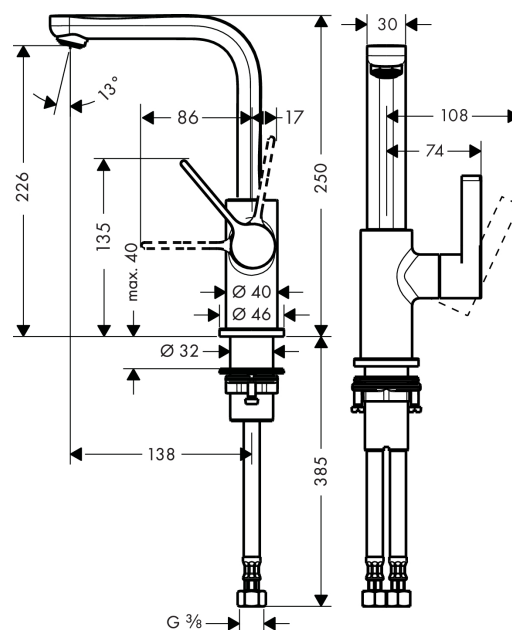

Metris S

Einhebel-Waschtischmischer mit Schwenkauslauf und Push-Open Ablaufgarnitur

Oberflächen: **chrom** Artikelnummer: **31161000**

Beschreibung

Merkmale

- ComfortZone 230
- Ausladung 138 mm
- Normalstrahl
- Durchflussmenge: 5 l/min
- Keramikmischsystem
- Temperaturbegrenzung einstellbar
- Push-Open Ablaufgarnitur G 1¼
- für Durchlauferhitzer geeignet
- Schwenkbereich 120°
- Anschlussart: G ¾ Anschlussschläuche
- Anschlussgröße: DN15
- P-IX 19373/IO

Technologie

Produktabbildung

Maßzeichnung

Durchflussdiagramm