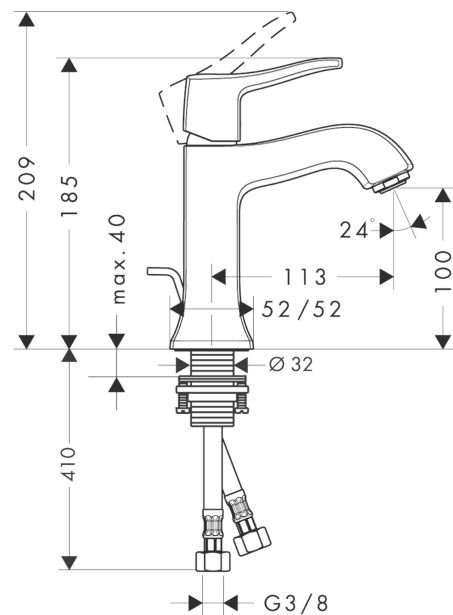

Metris Classic

Einhebel-Waschtischmischer 100 mit Zugstangen-Ablaufgarnitur

Oberflächen: **chrom** Artikelnummer: **31075000**

Beschreibung

Merkmale

- ComfortZone 100
- Ausladung 113 mm
- Normalstrahl
- Durchflussmenge: 5 l/min
- Keramikmischsystem
- Temperaturbegrenzung einstellbar
- Zugstangen-Ablaufgarnitur G 1¼
- für Durchlauferhitzer geeignet
- Anschlussart: G ¾ Anschlussschläuche
- Anschlussgröße: DN15
- DVGW NW-6506CL0398
- P-IX 19154/IA

Technologie

Produktabbildung

Maßzeichnung

Durchflussdiagramm

- ① mit Durchflussbegrenzer
- ② ohne Durchflussbegrenzer