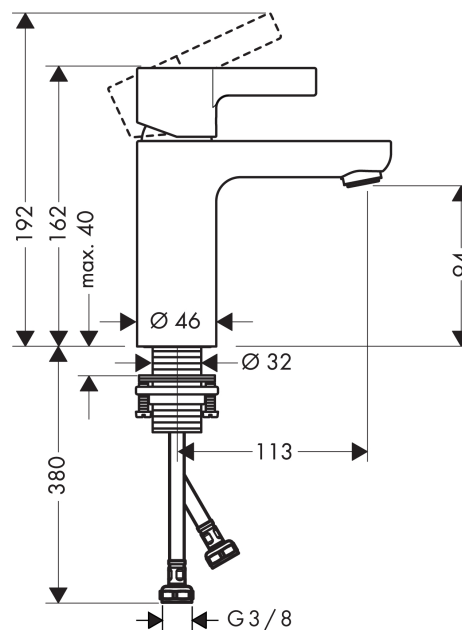

Metris S

Einhebel-Waschtischmischer ohne Ablaufgarnitur

Oberflächen: **chrom** Artikelnummer: **31068000**

Beschreibung

Merkmale

- ComfortZone 100
- Normalstrahl
- Durchflussmenge: 5 l/min
- Keramikmischsystem
- Temperaturbegrenzung einstellbar
- ohne Ablaufgarnitur
- für Durchlauferhitzer geeignet
- Anschlussart: G 3/8 Anschlussschläuche
- Anschlussgröße: DN15
- DVGW NW-6506BR5787
- P-IX 9950/IA

Technologie

Produktabbildung

Maßzeichnung

Durchflussdiagramm