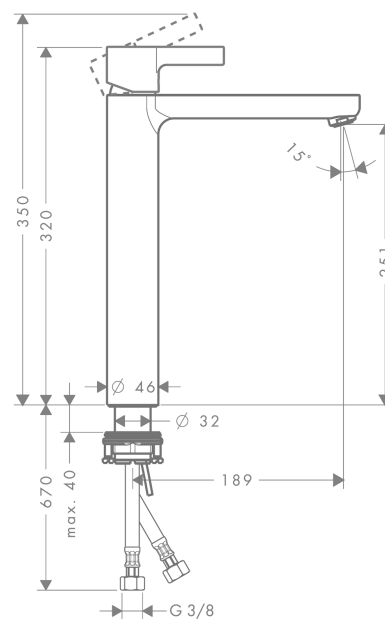

#### Merkmale

- ComfortZone 260
- Ausladung 189 mm
- Normalstrahl
- Durchflussmenge: 5 l/min
- Keramikmischsystem
- Temperaturbegrenzung einstellbar
- ohne Ablaufgarnitur
- für Durchlauferhitzer geeignet
- Anschlussart: G 3/8 Anschlussschläuche
- Anschlussgröße: DN15
- DVGW NW-6506BR5787

### Produktabbildung

### Maßzeichnung