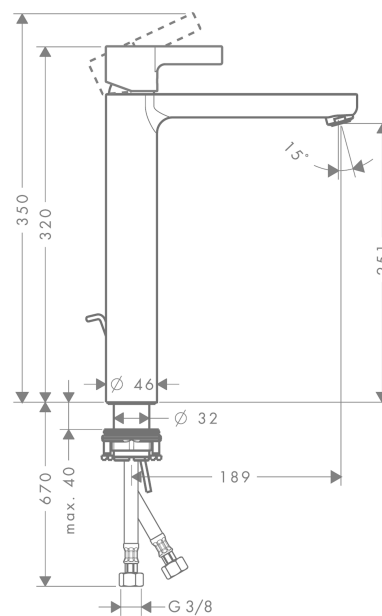

#### Merkmale

- ComfortZone 260
- Ausladung 189 mm
- Normalstrahl
- Durchflussmenge: 5 l/min
- Keramikmischsystem
- Temperaturbegrenzung einstellbar
- Zugstangen-Ablaufgarnitur G 1¼
- für Durchlauferhitzer geeignet
- Anschlussart: G ¾ Anschlussschläuche
- Anschlussgröße: DN15
- DVGW NW-6506BR5787
- P-IX 9950/IA

### Maßzeichnung