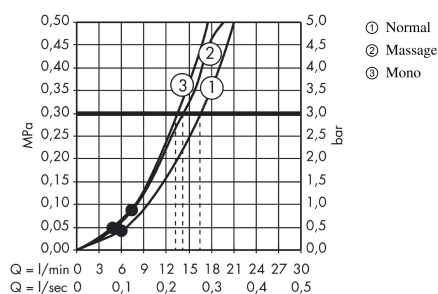

Durchflussdiagramm

Die Verbrauchswerte wurden praxisnah mit den dazugehörigen Armaturen (Thermostat/Mischer/Unterputzventil) gemessen.