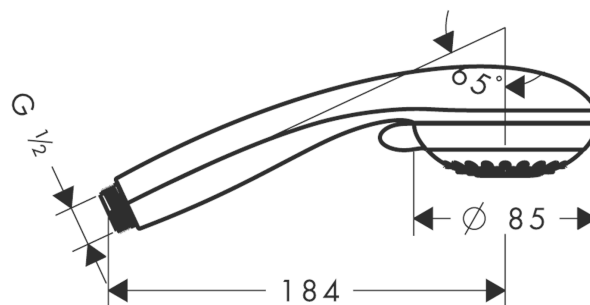

Maßzeichnung