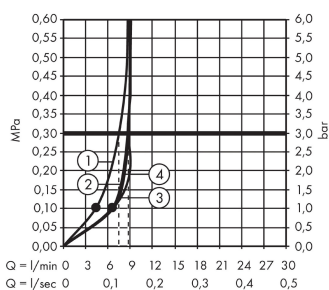

Croma 100

Handbrause Vario EcoSmart

Oberflächen: **chrom** Artikelnummer: **28537000**

Beschreibung

Merkmale

- Brausekopfgröße: 100 mm
- Strahlartenumstellung durch drehbare Strahlscheibe
- Strahlart: Rain, Shampoostrahl, Normalstrahl, Massagestrahl
- maximale Durchflussmenge (bei 3 bar): 9 l/min
- mit innenliegender Wasserführung
- ausspülbares Schmutzfängsieb
- Anschlussgewinde G 1/2
- Anschlussgröße: DN15
- für Durchlauferhitzer geeignet
- DVGW NW-6517CM0350
- P-IX 18335/ID

Technologie

Produktabbildung

Maßzeichnung

Durchflussdiagramm

Die Verbrauchswerte wurden praxisnah mit den dazugehörigen Armaturen (Thermostat/Mischer/Unterputzventil) gemessen.