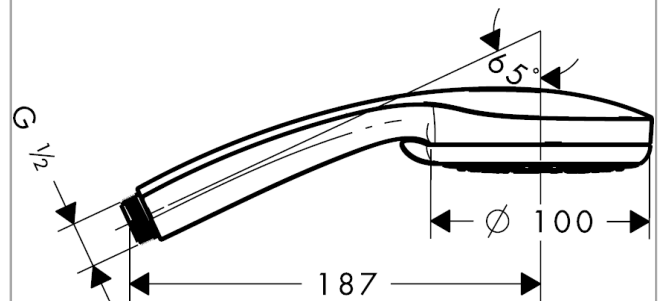

Croma 100

Handbrause Vario EcoSmart

Oberflächen: **chrom** Artikelnummer: **28537000**

Beschreibung

Merkmale

- Brausekopfgröße: 100 mm
- Strahlartenumstellung durch drehbare Strahlscheibe
- Strahlart: Rain, Shampoostrahl, Normalstrahl, Massagestrahl
- maximale Durchflussmenge (bei 3 bar): 9 l/min
- mit innenliegender Wasserführung
- ausspülbares Schmutzfängsieb
- Anschlussgewinde G 1/2
- Anschlussgröße: DN15
- für Durchlauferhitzer geeignet
- DVGW NW-6517CM0350
- P-IX 18335/ID

Technologie

Produktabbildung

Maßzeichnung

Durchflussdiagramm

Die Verbrauchswerte wurden praxisnah mit den dazugehörigen Armaturen (Thermostat/Mischer/Unterputzventil) gemessen.