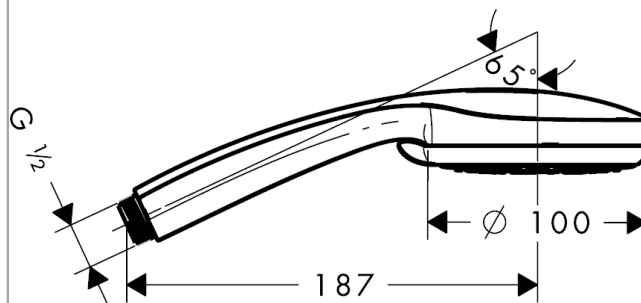

Croma 100

Handbrause Multi

Oberflächen: **chrom** Artikelnummer: **28536000**

Beschreibung

Merkmale

- Brausekopfgröße: 100 mm
- Strahlartenumstellung durch drehbare Strahlscheibe
- Strahlart: Rain, Mono, Massagestrahl
- maximale Durchflussmenge (bei 3 bar): 19 l/min
- mit innenliegender Wasserführung
- ausspülbares Schmutzfängsieb
- Anschlussgewinde G 1/2
- Anschlussgröße: DN15
- für Durchlauferhitzer geeignet
- P-IX 18336/ID

Technologie

Designpreise

Produktabbildung

Maßzeichnung

Durchflussdiagramm

Die Verbrauchswerte wurden praxisnah mit den dazugehörigen Armaturen (Thermostat/Mischer/Unterputzventil) gemessen.