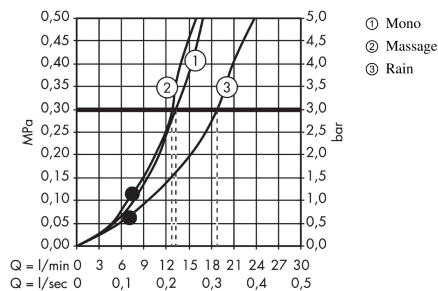

Croma 100

Handbrause Multi

Oberflächen: **chrom** Artikelnummer: **28536000**

Beschreibung

Merkmale

- Brausekopfgröße: 100 mm
- Strahlartenumstellung durch drehbare Strahlscheibe
- Strahlart: Rain, Mono, Massagestrahl
- maximale Durchflussmenge (bei 3 bar): 19 l/min
- mit innenliegender Wasserführung
- ausspülbares Schmutzfängsieb
- Anschlussgewinde G 1/2
- Anschlussgröße: DN15
- für Durchlauferhitzer geeignet
- P-IX 18336/ID

Technologie

Designpreise

Produktabbildung

Maßzeichnung

Durchflussdiagramm

Die Verbrauchswerte wurden praxisnah mit den dazugehörigen Armaturen (Thermostat/Mischer/Unterputzventil) gemessen.