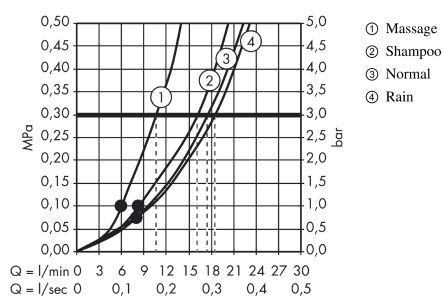

Croma 100

Handbrause Vario

Oberflächen: **chrom** Artikelnummer: **28535000**

Beschreibung

Merkmale

- Brausekopfgröße: 100 mm
- Strahlartenumstellung durch drehbare Strahlscheibe
- Strahlart: Rain, Normalstrahl, Shampoostrahl, Massagestrahl
- maximale Durchflussmenge (bei 3 bar): 18 l/min
- mit innenliegender Wasserführung
- ausspülbares Schmutzfangsieb
- Anschlussgewinde G 1/2
- Anschlussgröße: DN15
- für Durchlauferhitzer geeignet
- P-IX 18335/ID

Technologie

Produktabbildung

Maßzeichnung

Durchflussdiagramm

Die Verbrauchswerte wurden praxisnah mit den dazugehörigen Armaturen (Thermostat/Mischer/Unterputzventil) gemessen.