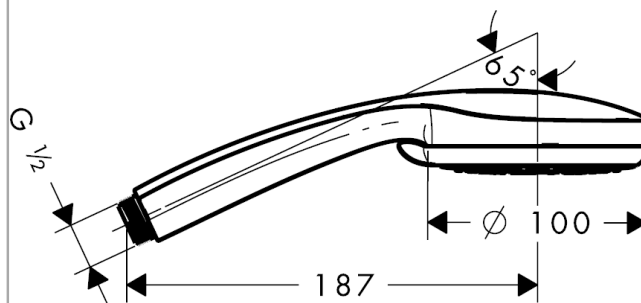

Croma 100

Handbrause Vario

Oberflächen: **chrom** Artikelnummer: **28535000**

Beschreibung

Merkmale

- Brausekopfgröße: 100 mm
- Strahlartenumstellung durch drehbare Strahlscheibe
- Strahlart: Rain, Normalstrahl, Shampoostrahl, Massagestrahl
- maximale Durchflussmenge (bei 3 bar): 18 l/min
- mit innenliegender Wasserführung
- ausspülbares Schmutzfangsieb
- Anschlussgewinde G 1/2
- Anschlussgröße: DN15
- für Durchlauferhitzer geeignet
- P-IX 18335/ID

Technologie

Produktabbildung

Maßzeichnung

Durchflussdiagramm

Die Verbrauchswerte wurden praxisnah mit den dazugehörigen Armaturen (Thermostat/Mischer/Unterputzventil) gemessen.