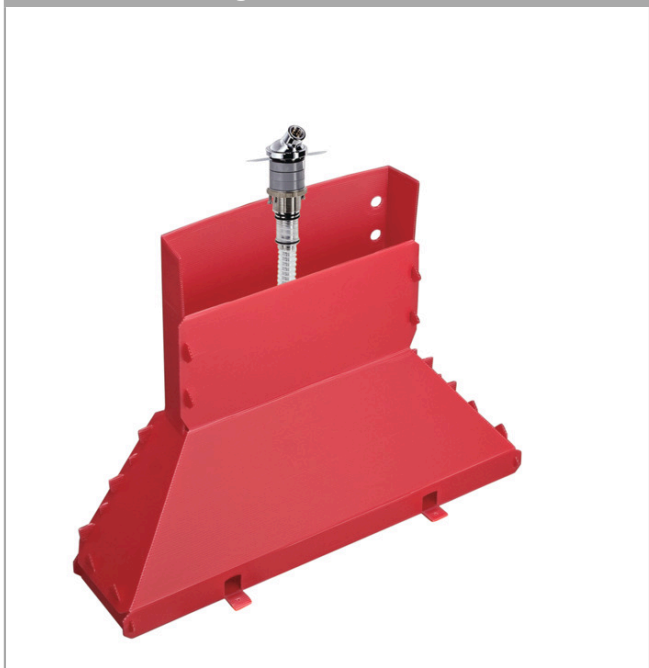

Secuflex Wannenrand-Set

Oberflächen: **chrom** Artikelnummer: **28380000**

Beschreibung

Merkmale

- Wannenrand-Brausenhalter
- Secuflex Schlauchgarnitur
- Secubox
- Secuflex Schlauchbremse
- Schlauchdurchführung
- Anschlussgewinde G 1/2
- passend für Wannenrandmontage
- Bohrung Wanne: Ø 50 mm
- Anschlussgröße: DN15
- maximale Ausziehlänge Handbrause 1,10 m

Produktabbildung