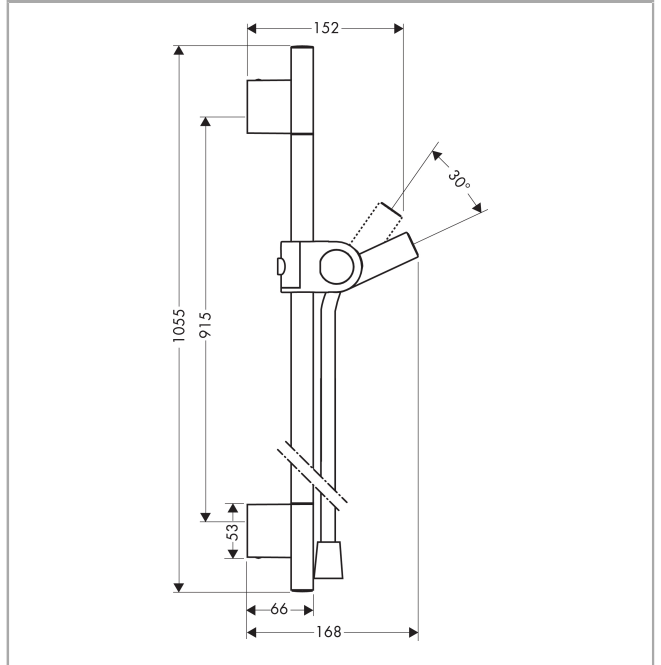

AXOR Uno

AXOR Uno Brausestange 0,90 m

Oberflächen: **chrom** Artikelnummer: **27989000**

Beschreibung

Merkmale

- Brausestangentyp: verchromtes Messingrohr
- 22 mm
- vollverchromter Brauseschieber aus Metall
- Schieber stufenlos verstellbar
- verchromte Wandstütze aus Metall
- verchromte Wandstützen

Produktabbildung

Maßzeichnung

AXOR Uno
AXOR Uno Brausestange 0,90 m
Oberflächen: **chrom** Artikelnummer: **27989000**

Einbaubeispiel