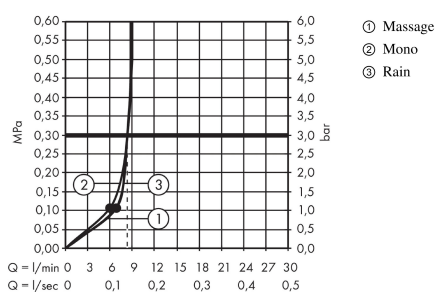

Durchflussdiagramm

Die Verbrauchswerte wurden praxisnah mit den dazugehörigen Armaturen (Thermostat/Mischer/Unterputzventil) gemessen.