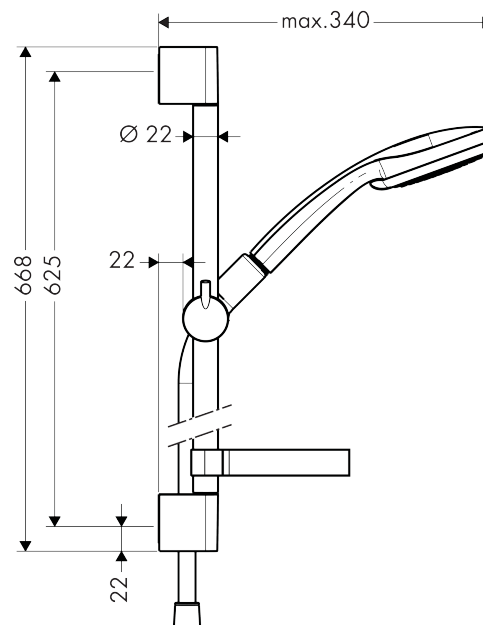

### Brauseset Multi EcoSmart mit Brausestange 65 cm und Seifenschale

Oberflächen: **chrom** Artikelnummer: **27777000**

##### Merkmale

- Strahlart: Rain, Mono, Massagestrahl
- Strahlartenumstellung durch drehbare Strahlscheibe
- Brausekopfgröße: 100 mm
- brauseseitiger Drehwirbel gegen lästiges Verdrehen des Brauseschlauches
- Neigungswinkel um 90° verstellbar, Schieber schwenkt nach links und rechts sowie oben und unten
- maximale Durchflussmenge (bei 3 bar): 9 l/min
- verchromte Wandstütze aus Kunststoff

#### Maßzeichnung