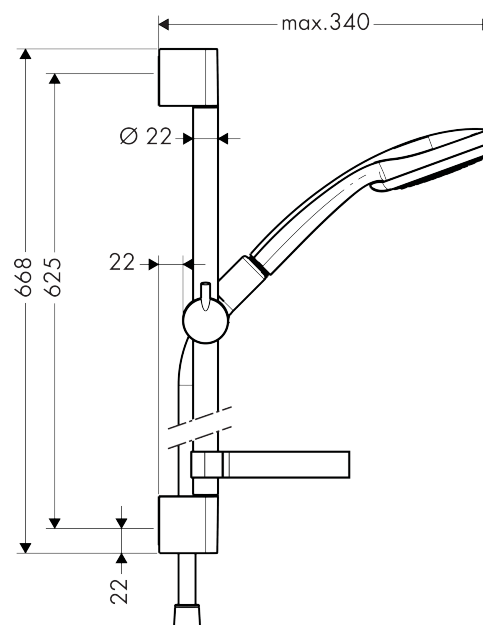

Croma 100

Brauseset Vario EcoSmart mit Brausestange 65 cm und Seifenschale

Oberflächen: **chrom** Artikelnummer: **27776000**

Beschreibung

Merkmale

- Strahlart: Shampoostrahl, Massagestrahl, Rain, Normalstrahl
- Strahlartenumstellung durch drehbare Strahlscheibe
- Brausekopfgröße: 100 mm
- Neigungswinkel um 90° verstellbar, Schieber schwenkt nach links und rechts sowie oben und unten
- maximale Durchflussmenge (bei 3 bar): 9 l/min

Technologie

Produktabbildung

Maßzeichnung

Durchflussdiagramm

Die Verbrauchswerte wurden praxisnah mit den dazugehörigen Armaturen (Thermostat/Mischer/Unterputzventil) gemessen.

Croma 100

Brauseset Vario EcoSmart mit Brausestange 65 cm und Seifenschale

Oberflächen: **chrom** Artikelnummer: **27776000**

Einbaubeispiel