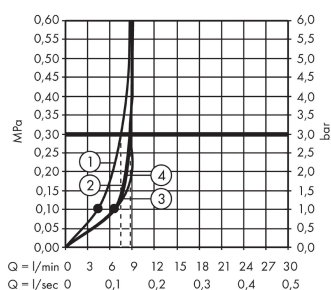

Croma 100

Brauseset Vario EcoSmart mit Brausestange 65 cm und Seifenschale

Oberflächen: **chrom** Artikelnummer: **27776000**

Beschreibung

Merkmale

- Strahlart: Shampoostrahl, Massagestrahl, Rain, Normalstrahl
- Strahlartenumstellung durch drehbare Strahlscheibe
- Brausekopfgröße: 100 mm
- Neigungswinkel um 90° verstellbar, Schieber schwenkt nach links und rechts sowie oben und unten
- maximale Durchflussmenge (bei 3 bar): 9 l/min

Technologie

Produktabbildung

Maßzeichnung

Durchflussdiagramm

Die Verbrauchswerte wurden praxisnah mit den dazugehörigen Armaturen (Thermostat/Mischer/Unterputzventil) gemessen.

Croma 100

Brauseset Vario EcoSmart mit Brausestange 65 cm und Seifenschale