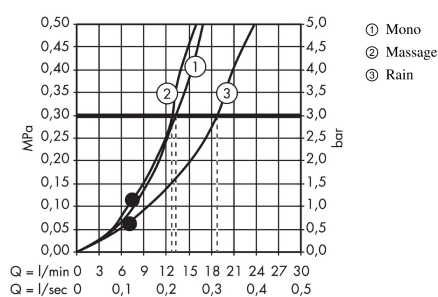

Croma 100
Brauseset Multi mit Brausestange 65 cm und Seifenschale
 Oberflächen: **chrom** Artikelnummer: **27775000**

Beschreibung

Merkmale

- Strahlart: Rain, Mono, Massagestrahl
- Strahlartenumstellung durch drehbare Strahlscheibe
- Brausekopfgröße: 100 mm
- brauseseitiger Drehwirbel gegen lästiges Verdrehen des Brauseschlauches
- Neigungswinkel um 90° verstellbar, Schieber schwenkt nach links und rechts sowie oben und unten
- maximale Durchflussmenge (bei 3 bar): 19 l/min
- verchromte Wandstütze aus Kunststoff

Technologie

Produktabbildung

Maßzeichnung

Durchflussdiagramm

Die Verbrauchswerte wurden praxisnah mit den dazugehörigen Armaturen (Thermostat/Mischer/Unterputzventil) gemessen.

Croma 100

Brauseset Multi mit Brausestange 65 cm und Seifenschale