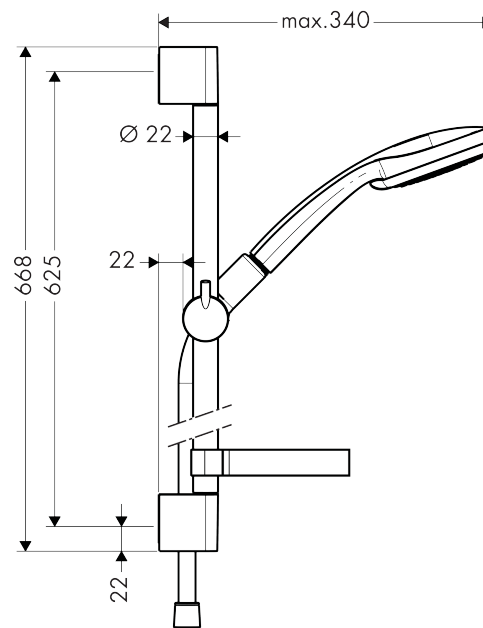

Croma 100
Brauseset Multi mit Brausestange 65 cm und Seifenschale
 Oberflächen: **chrom** Artikelnummer: **27775000**

Beschreibung

Merkmale

- Strahlart: Rain, Mono, Massagestrahl
- Strahlartenumstellung durch drehbare Strahlscheibe
- Brausekopfgröße: 100 mm
- brauseseitiger Drehwirbel gegen lästiges Verdrehen des Brauseschlauches
- Neigungswinkel um 90° verstellbar, Schieber schwenkt nach links und rechts sowie oben und unten
- maximale Durchflussmenge (bei 3 bar): 19 l/min
- verchromte Wandstütze aus Kunststoff

Technologie

Produktabbildung

Maßzeichnung

Durchflussdiagramm

Die Verbrauchswerte wurden praxisnah mit den dazugehörigen Armaturen (Thermostat/Mischer/Unterputzventil) gemessen.

Croma 100

Brauseset Multi mit Brausestange 65 cm und Seifenschale

Oberflächen: **chrom** Artikelnummer: **27775000**

Einbaubeispiel