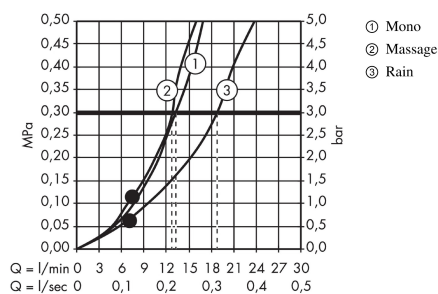

Croma 100
Brauseset Multi mit Brausestange 90 cm und Seifenschale
 Oberflächen: **chrom** Artikelnummer: **27774000**

Beschreibung

Merkmale

- Strahlart: Rain, Mono, Massagestrahl
- Strahlartenumstellung durch drehbare Strahlscheibe
- Brausekopfgröße: 100 mm
- brauseseitiger Drehwirbel gegen lästiges Verdrehen des Brauseschlauches
- Neigungswinkel um 90° verstellbar, Schieber schwenkt nach links und rechts sowie oben und unten
- maximale Durchflussmenge (bei 3 bar): 19 l/min
- verchromte Wandstütze aus Kunststoff

Technologie

Produktabbildung

Maßzeichnung

Durchflussdiagramm

Die Verbrauchswerte wurden praxisnah mit den dazugehörigen Armaturen (Thermostat/Mischer/Unterputzventil) gemessen.

Croma 100

Brauseset Multi mit Brausestange 90 cm und Seifenschale