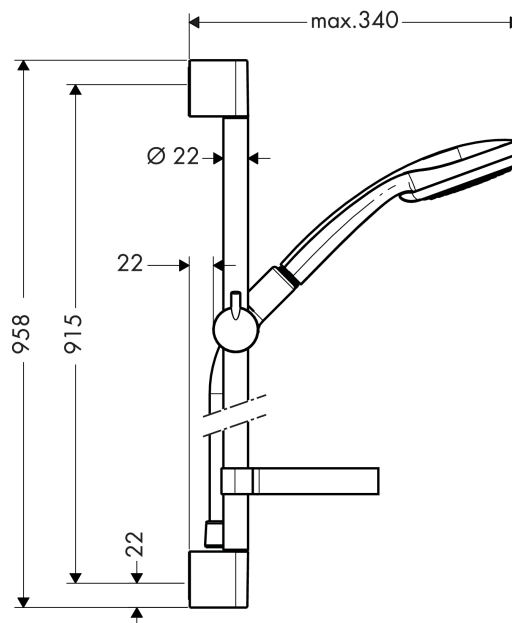

Croma 100
Brauseset Multi mit Brausestange 90 cm und Seifenschale
 Oberflächen: **chrom** Artikelnummer: **27774000**

Beschreibung

Merkmale

- Strahlart: Rain, Mono, Massagestrahl
- Strahlartenumstellung durch drehbare Strahlscheibe
- Brausekopfgröße: 100 mm
- brauseseitiger Drehwirbel gegen lästiges Verdrehen des Brauseschlauches
- Neigungswinkel um 90° verstellbar, Schieber schwenkt nach links und rechts sowie oben und unten
- maximale Durchflussmenge (bei 3 bar): 19 l/min
- verchromte Wandstütze aus Kunststoff

Technologie

Produktabbildung

Maßzeichnung

Durchflussdiagramm

Die Verbrauchswerte wurden praxisnah mit den dazugehörigen Armaturen (Thermostat/Mischer/Unterputzventil) gemessen.

Croma 100

Brauseset Multi mit Brausestange 90 cm und Seifenschale

Oberflächen: **chrom** Artikelnummer: **27774000**

Einbaubeispiel