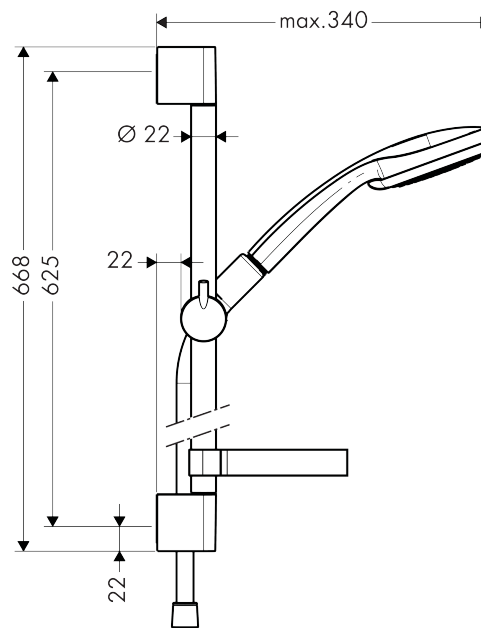

Croma 100
Brauseset Vario mit Brausestange 65 cm und Seifenschale
 Oberflächen: **chrom** Artikelnummer: **27772000**

Beschreibung

Merkmale

- Strahlart: Rain, Shampoostrahl, Normalstrahl, Massagestrahl
- Strahlartenumstellung durch drehbare Strahlscheibe
- Brausekopfgröße: 100 mm
- brauseseitiger Drehwirbel gegen lästiges Verdrehen des Brauseschlauches
- Neigungswinkel um 90° verstellbar, Schieber schwenkt nach links und rechts sowie oben und unten
- maximale Durchflussmenge (bei 3 bar): 18 l/min
- verchromte Wandstütze aus Kunststoff

Technologie

Produktabbildung

Maßzeichnung

Durchflussdiagramm

Die Verbrauchswerte wurden praxisnah mit den dazugehörigen Armaturen (Thermostat/Mischer/Unterputzventil) gemessen.

Croma 100

Brauset set Vario mit Brausestange 65 cm und Seifenschale

Oberflächen: chrom Artikelnummer: 27772000

Einbaubeispiel