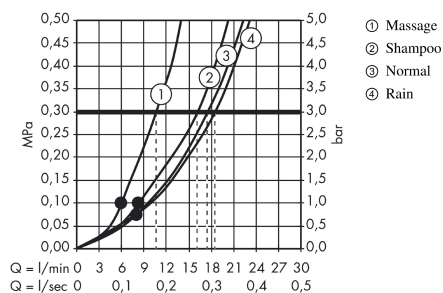

Croma 100
Brauseset Vario mit Brausestange 65 cm und Seifenschale
 Oberflächen: **chrom** Artikelnummer: **27772000**

Beschreibung

Merkmale

- Strahlart: Rain, Shampoostrahl, Normalstrahl, Massagestrahl
- Strahlartenumstellung durch drehbare Strahlscheibe
- Brausekopfgröße: 100 mm
- brauseseitiger Drehwirbel gegen lästiges Verdrehen des Brauseschlauches
- Neigungswinkel um 90° verstellbar, Schieber schwenkt nach links und rechts sowie oben und unten
- maximale Durchflussmenge (bei 3 bar): 18 l/min
- verchromte Wandstütze aus Kunststoff

Technologie

Produktabbildung

Maßzeichnung

Durchflussdiagramm

Die Verbrauchswerte wurden praxisnah mit den dazugehörigen Armaturen (Thermostat/Mischer/Unterputzventil) gemessen.

Croma 100

Brauset set Vario mit Brausestange 65 cm und Seifenschale