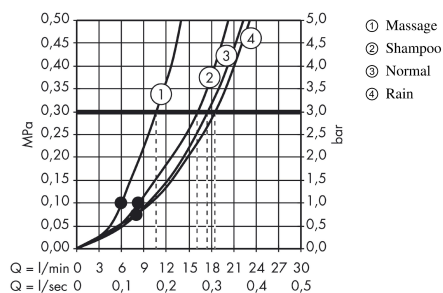

Croma 100

Brauseset Vario mit Brausestange 90 cm und Seifenschale

Oberflächen: **chrom** Artikelnummer: **27771000**

Beschreibung

Merkmale

- Strahlart: Rain, Shampoostrahl, Normalstrahl, Massagestrahl
- Strahlartenumstellung durch drehbare Strahlscheibe
- Brausekopfgröße: 100 mm
- brauseseitiger Drehwirbel gegen lästiges Verdrehen des Brauseschlauches
- Neigungswinkel um 90° verstellbar, Schieber schwenkt nach links und rechts sowie oben und unten
- maximale Durchflussmenge (bei 3 bar): 18 l/min
- verchromte Wandstütze aus Kunststoff

Technologie

Produktabbildung

Maßzeichnung

Durchflussdiagramm

Die Verbrauchswerte wurden praxisnah mit den dazugehörigen Armaturen (Thermostat/Mischer/Unterputzventil) gemessen.

Croma 100

Brauset Set Vario mit Brausestange 90 cm und Seifenschale