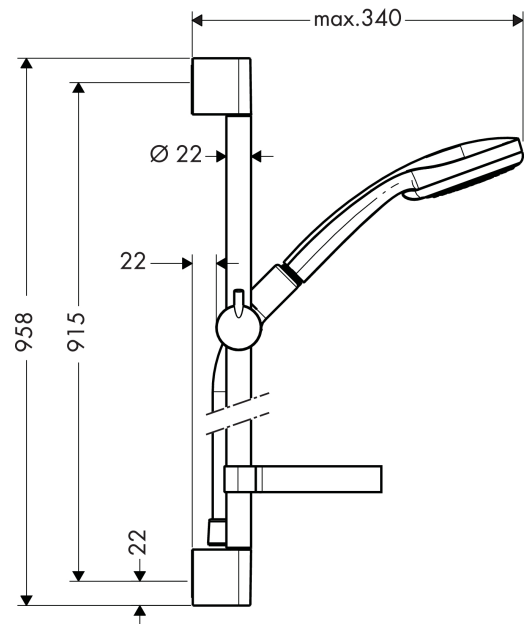

Croma 100

Brauseset Vario mit Brausestange 90 cm und Seifenschale

Oberflächen: **chrom** Artikelnummer: **27771000**

Beschreibung

Merkmale

- Strahlart: Rain, Shampoostrahl, Normalstrahl, Massagestrahl
- Strahlartenumstellung durch drehbare Strahlscheibe
- Brausekopfgröße: 100 mm
- brauseseitiger Drehwirbel gegen lästiges Verdrehen des Brauseschlauches
- Neigungswinkel um 90° verstellbar, Schieber schwenkt nach links und rechts sowie oben und unten
- maximale Durchflussmenge (bei 3 bar): 18 l/min
- verchromte Wandstütze aus Kunststoff

Technologie

Produktabbildung

Maßzeichnung

Durchflussdiagramm

Die Verbrauchswerte wurden praxisnah mit den dazugehörigen Armaturen (Thermostat/Mischer/Unterputzventil) gemessen.

Croma 100

Brauset Set Vario mit Brausestange 90 cm und Seifenschale

Oberflächen: **chrom** Artikelnummer: **27771000**

Einbaubeispiel