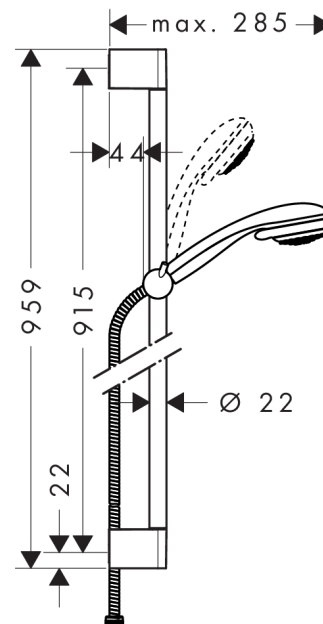

Crometta 85

Brauseset Multi mit Brausestange 90 cm

Oberflächen: **chrom** Artikelnummer: **27766000**

Beschreibung

Merkmale

- Strahlart: Massagestrahl, Mono, Normalstrahl
- Strahlartenumstellung durch drehbare Strahlscheibe
- Brausekopfgröße: 85 mm
- ohne Drehwirbel
- Neigungswinkel um 90° verstellbar, Schieber schwenkt nach links und rechts sowie oben und unten
- maximale Durchflussmenge (bei 3 bar): 16 l/min
- verchromte Wandstütze aus Kunststoff

Technologie

Produktabbildung

Maßzeichnung

Durchflussdiagramm

Die Verbrauchswerte wurden praxisnah mit den dazugehörigen Armaturen (Thermostat/Mischer/Unterputzventil) gemessen.

Crometta 85

Brauseset Multi mit Brausestange 90 cm

Oberflächen: **chrom** Artikelnummer: **27766000**

Einbaubeispiel