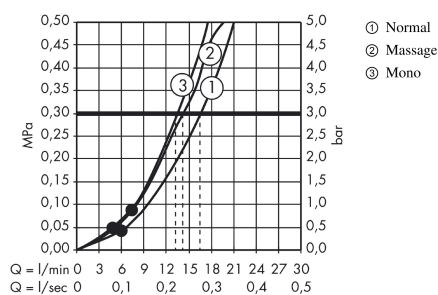

Crometta 85

Brauseset Multi mit Brausestange 90 cm

Oberflächen: **chrom** Artikelnummer: **27766000**

Beschreibung

Merkmale

- Strahlart: Massagestrahl, Mono, Normalstrahl
- Strahlartenumstellung durch drehbare Strahlscheibe
- Brausekopfgröße: 85 mm
- ohne Drehwirbel
- Neigungswinkel um 90° verstellbar, Schieber schwenkt nach links und rechts sowie oben und unten
- maximale Durchflussmenge (bei 3 bar): 16 l/min
- verchromte Wandstütze aus Kunststoff

Technologie

Produktabbildung

Maßzeichnung

Durchflussdiagramm

Die Verbrauchswerte wurden praxisnah mit den dazugehörigen Armaturen (Thermostat/Mischer/Unterputzventil) gemessen.

Crometta 85

Brauseset Multi mit Brausestange 90 cm