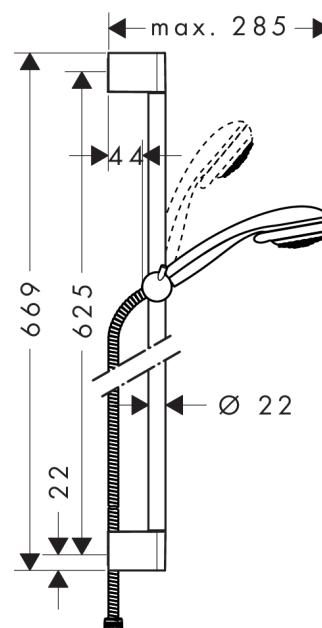

Crometta 85

Brauseset Vario mit Brausestange 65 cm

Oberflächen: **chrom** Artikelnummer: **27763000**

Beschreibung

Merkmale

- Strahlart: Normalstrahl, Vario Strahl
- Strahlartenumstellung durch drehbare Strahlscheibe
- Brausekopfgröße: 85 mm
- ohne Drehwirbel
- maximale Durchflussmenge (bei 3 bar): 17 l/min
- verchromte Wandstütze aus Kunststoff

Technologie

Produktabbildung

Maßzeichnung

Durchflussdiagramm

Die Verbrauchswerte wurden praxisnah mit den dazugehörigen Armaturen (Thermostat/Mischer/Unterputzventil) gemessen.