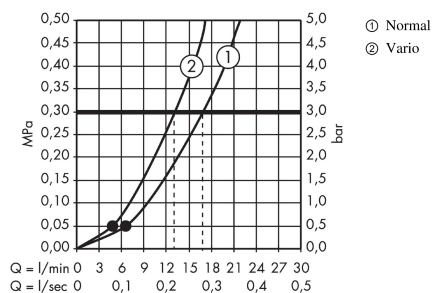

Crometta 85

Brauseset Vario mit Brausestange 65 cm

Oberflächen: **chrom** Artikelnummer: **27763000**

Beschreibung

Merkmale

- Strahlart: Normalstrahl, Vario Strahl
- Strahlartenumstellung durch drehbare Strahlscheibe
- Brausekopfgröße: 85 mm
- ohne Drehwirbel
- maximale Durchflussmenge (bei 3 bar): 17 l/min
- verchromte Wandstütze aus Kunststoff

Technologie

Produktabbildung

Maßzeichnung

Durchflussdiagramm

Die Verbrauchswerte wurden praxisnah mit den dazugehörigen Armaturen (Thermostat/Mischer/Unterputzventil) gemessen.