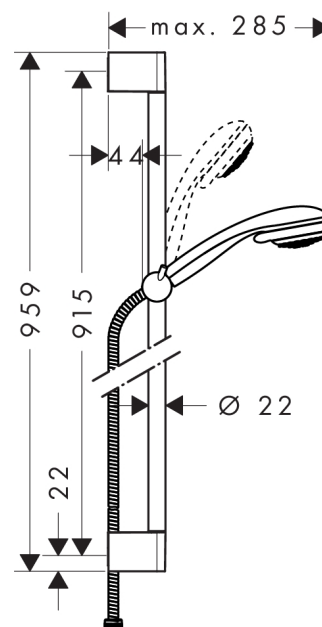

Crometta 85
Brauseset Vario mit Brausestange 90 cm
 Oberflächen: **chrom** Artikelnummer: **27762000**

Beschreibung

Merkmale

- Strahlart: Normalstrahl, Vario Strahl
- Strahlartenumstellung durch drehbare Strahlscheibe
- Brausekopfgröße: 85 mm
- ohne Drehwirbel
- Neigungswinkel um 90° verstellbar, Schieber schwenkt nach links und rechts sowie oben und unten
- maximale Durchflussmenge (bei 3 bar): 17 l/min
- verchromte Wandstütze aus Kunststoff

Technologie

Produktabbildung

Maßzeichnung

Durchflussdiagramm

Die Verbrauchswerte wurden praxisnah mit den dazugehörigen Armaturen (Thermostat/Mischer/Unterputzventil) gemessen.

Crometta 85

Brauseset Vario mit Brausestange 90 cm

Oberflächen: **chrom** Artikelnummer: **27762000**

Einbaubeispiel