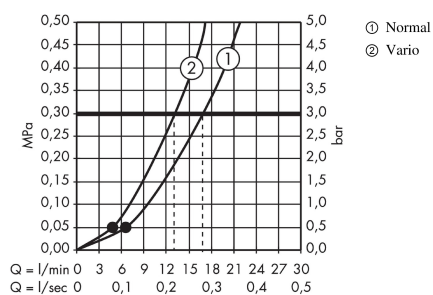

Crometta 85
Brauseset Vario mit Brausestange 90 cm
 Oberflächen: **chrom** Artikelnummer: **27762000**

Beschreibung

Merkmale

- Strahlart: Normalstrahl, Vario Strahl
- Strahlartenumstellung durch drehbare Strahlscheibe
- Brausekopfgröße: 85 mm
- ohne Drehwirbel
- Neigungswinkel um 90° verstellbar, Schieber schwenkt nach links und rechts sowie oben und unten
- maximale Durchflussmenge (bei 3 bar): 17 l/min
- verchromte Wandstütze aus Kunststoff

Technologie

Produktabbildung

Maßzeichnung

Durchflussdiagramm

Die Verbrauchswerte wurden praxisnah mit den dazugehörigen Armaturen (Thermostat/Mischer/Unterputzventil) gemessen.

Crometta 85

Brauseset Vario mit Brausestange 90 cm