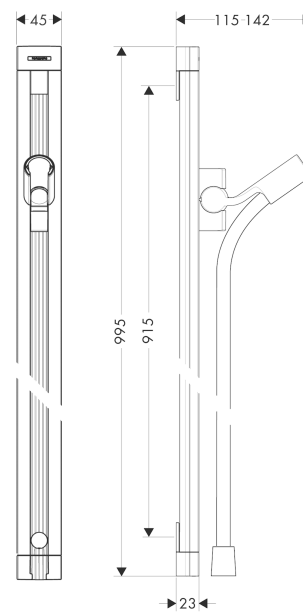

### Brausestange Raindance 90 cm mit Brauseschlauch

Oberflächen: **chrom** Artikelnummer: **27636000**

#### Beschreibung

##### Merkmale

- Brausestangentyp: flaches Aluminiumprofil
- 45 mm
- vollverchromter Brauseschieber aus Metall
- selbstarretierender Schieber
- Schieber stufenlos verstellbar
- geräuschlose Neigungswinkelverstellung

#### Maßzeichnung

Unica

Brausestange Raindance 90 cm mit Brauseschlauch

Oberflächen: **chrom** Artikelnummer: **27636000**