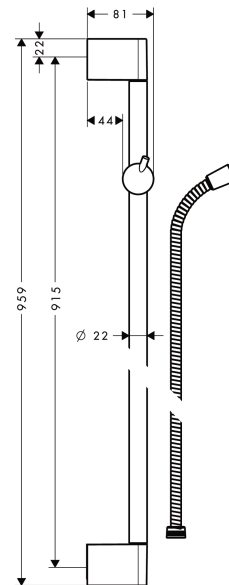

Unica

Brausestange Crometta 90 cm mit Brauseschlauch

Oberflächen: **chrom** Artikelnummer: **27614000**

Beschreibung

Merkmale

- Brausestangentyp: verchromtes Messingrohr
- 22 mm
- vollverchromter Brauseschieber
- Schieber mit Arretierung
- Neigungswinkel Schieber in 2 Stufen verstellbar
- geräuschlose Neigungswinkelverstellung
- verchromte Wandstützen

Produktabbildung

Maßzeichnung

Unica

Brausestange Crometta 90 cm mit Brauseschlauch

Oberflächen: chrom Artikelnummer: 27614000

Einbaubeispiel