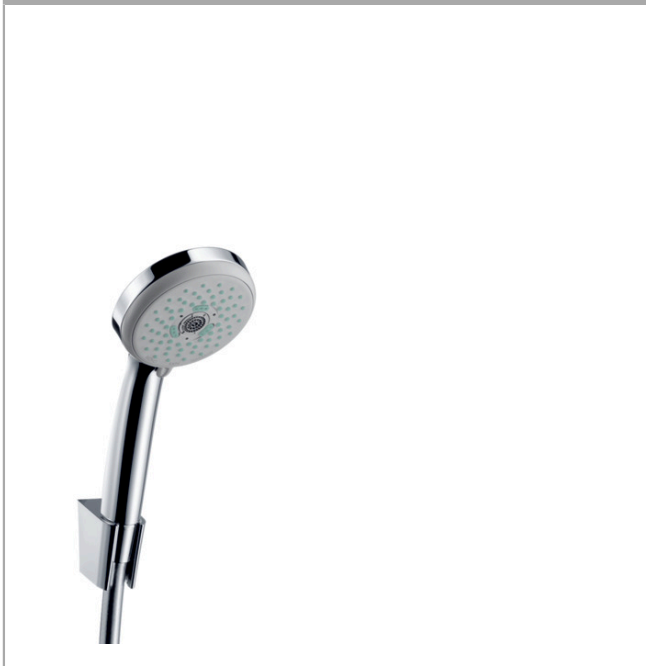

Croma 100

Brausehalterset Multi mit Brauseschlauch 160 cm

Oberflächen: **chrom** Artikelnummer: **27595000**

Beschreibung

Merkmale

- Strahlart: Rain, Mono, Massagestrahl
- Strahlartenumstellung durch drehbare Strahlscheibe
- Brausekopfgröße: 100 mm
- brauseseitiger Drehwirbel gegen lästiges Verdrehen des Brauseschlauches
- maximale Durchflussmenge (bei 3 bar): 19 l/min
- verchromte Wandstütze aus Kunststoff

Technologie

Produktabbildung