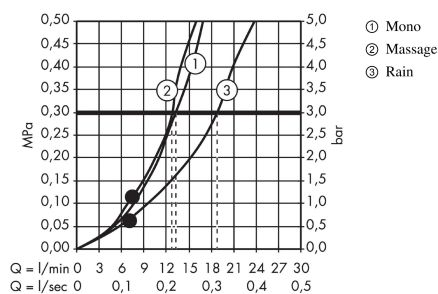

Croma 100

Brausehalterset Multi mit Brauseschlauch 160 cm

Oberflächen: **chrom** Artikelnummer: **27595000**

Beschreibung

Merkmale

- Strahlart: Rain, Mono, Massagestrahl
- Strahlartenumstellung durch drehbare Strahlscheibe
- Brausekopfgröße: 100 mm
- brauseseitiger Drehwirbel gegen lästiges Verdrehen des Brauseschlauches
- maximale Durchflussmenge (bei 3 bar): 19 l/min
- verchromte Wandstütze aus Kunststoff

Technologie

Produktabbildung

Maßzeichnung

Durchflussdiagramm

Die Verbrauchswerte wurden praxisnah mit den dazugehörigen Armaturen (Thermostat/Mischer/Unterputzventil) gemessen.