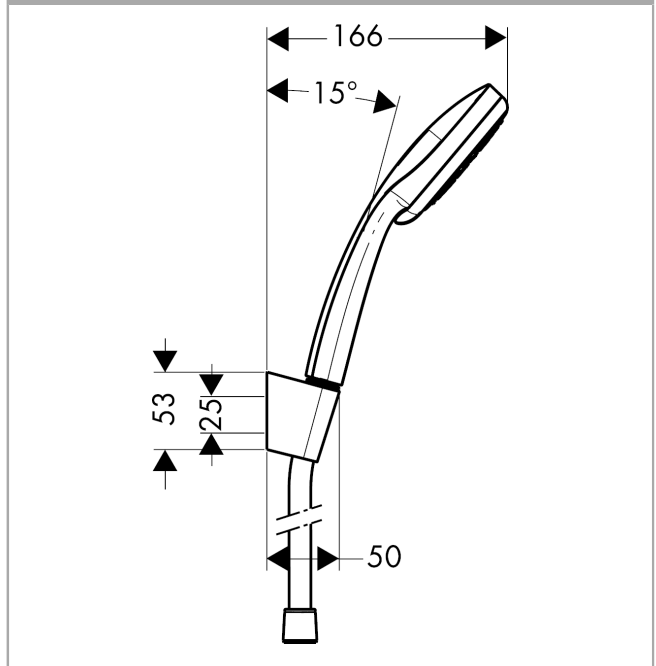

Croma 100

Brausehalterset Multi mit Brauseschlauch 160 cm

Oberflächen: **chrom** Artikelnummer: **27595000**

Beschreibung

Merkmale

- Strahlart: Rain, Mono, Massagestrahl
- Strahlartenumstellung durch drehbare Strahlscheibe
- Brausekopfgröße: 100 mm
- brauseseitiger Drehwirbel gegen lästiges Verdrehen des Brauseschlauches
- maximale Durchflussmenge (bei 3 bar): 19 l/min
- verchromte Wandstütze aus Kunststoff

Technologie

Produktabbildung

Maßzeichnung

Durchflussdiagramm

Die Verbrauchswerte wurden praxisnah mit den dazugehörigen Armaturen (Thermostat/Mischer/Unterputzventil) gemessen.