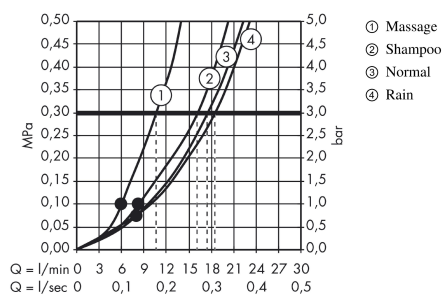

Croma 100

Brausehalterset Vario mit Brauseschlauch 125 cm

Oberflächen: **chrom** Artikelnummer: **27592000**

Beschreibung

Merkmale

- Strahlart: Rain, Normalstrahl, Shampoostrahl, Massagestrahl
- Strahlartenumstellung durch drehbare Strahlscheibe
- Brausekopfgröße: 100 mm
- brauseseitiger Drehwirbel gegen lästiges Verdrehen des Brauseschlauches
- maximale Durchflussmenge (bei 3 bar): 18 l/min
- verchromte Wandstütze aus Kunststoff

Technologie

Produktabbildung

Maßzeichnung

Durchflussdiagramm

Die Verbrauchswerte wurden praxisnah mit den dazugehörigen Armaturen (Thermostat/Mischer/Unterputzventil) gemessen.