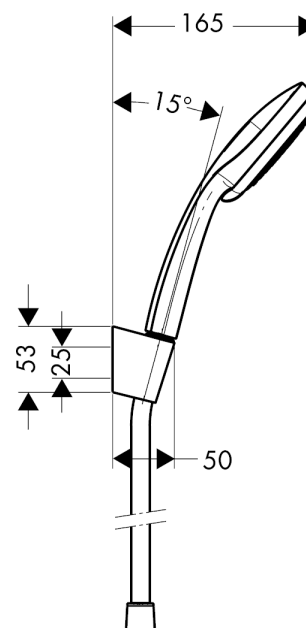

Croma 100

Brausehalterset Vario mit Brauseschlauch 125 cm

Oberflächen: **chrom** Artikelnummer: **27592000**

Beschreibung

Merkmale

- Strahlart: Rain, Normalstrahl, Shampoostrahl, Massagestrahl
- Strahlartenumstellung durch drehbare Strahlscheibe
- Brausekopfgröße: 100 mm
- brauseseitiger Drehwirbel gegen lästiges Verdrehen des Brauseschlauches
- maximale Durchflussmenge (bei 3 bar): 18 l/min
- verchromte Wandstütze aus Kunststoff

Technologie

Produktabbildung

Maßzeichnung

Durchflussdiagramm

Die Verbrauchswerte wurden praxisnah mit den dazugehörigen Armaturen (Thermostat/Mischer/Unterputzventil) gemessen.