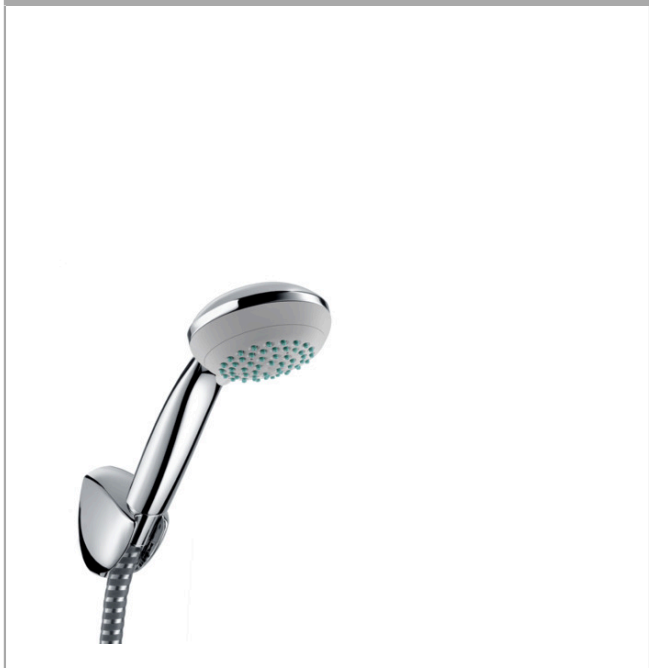

Crometta 85

Brausehalterset Vario mit Brauseschlauch 125 cm

Oberflächen: **chrom** Artikelnummer: **27558000**

Beschreibung

Merkmale

- Strahlart: Vario Strahl, Normalstrahl
- Strahlartenumstellung durch drehbare Strahlscheibe
- maximale Durchflussmenge (bei 3 bar): 17 l/min

Technologie

Produktabbildung

Maßzeichnung